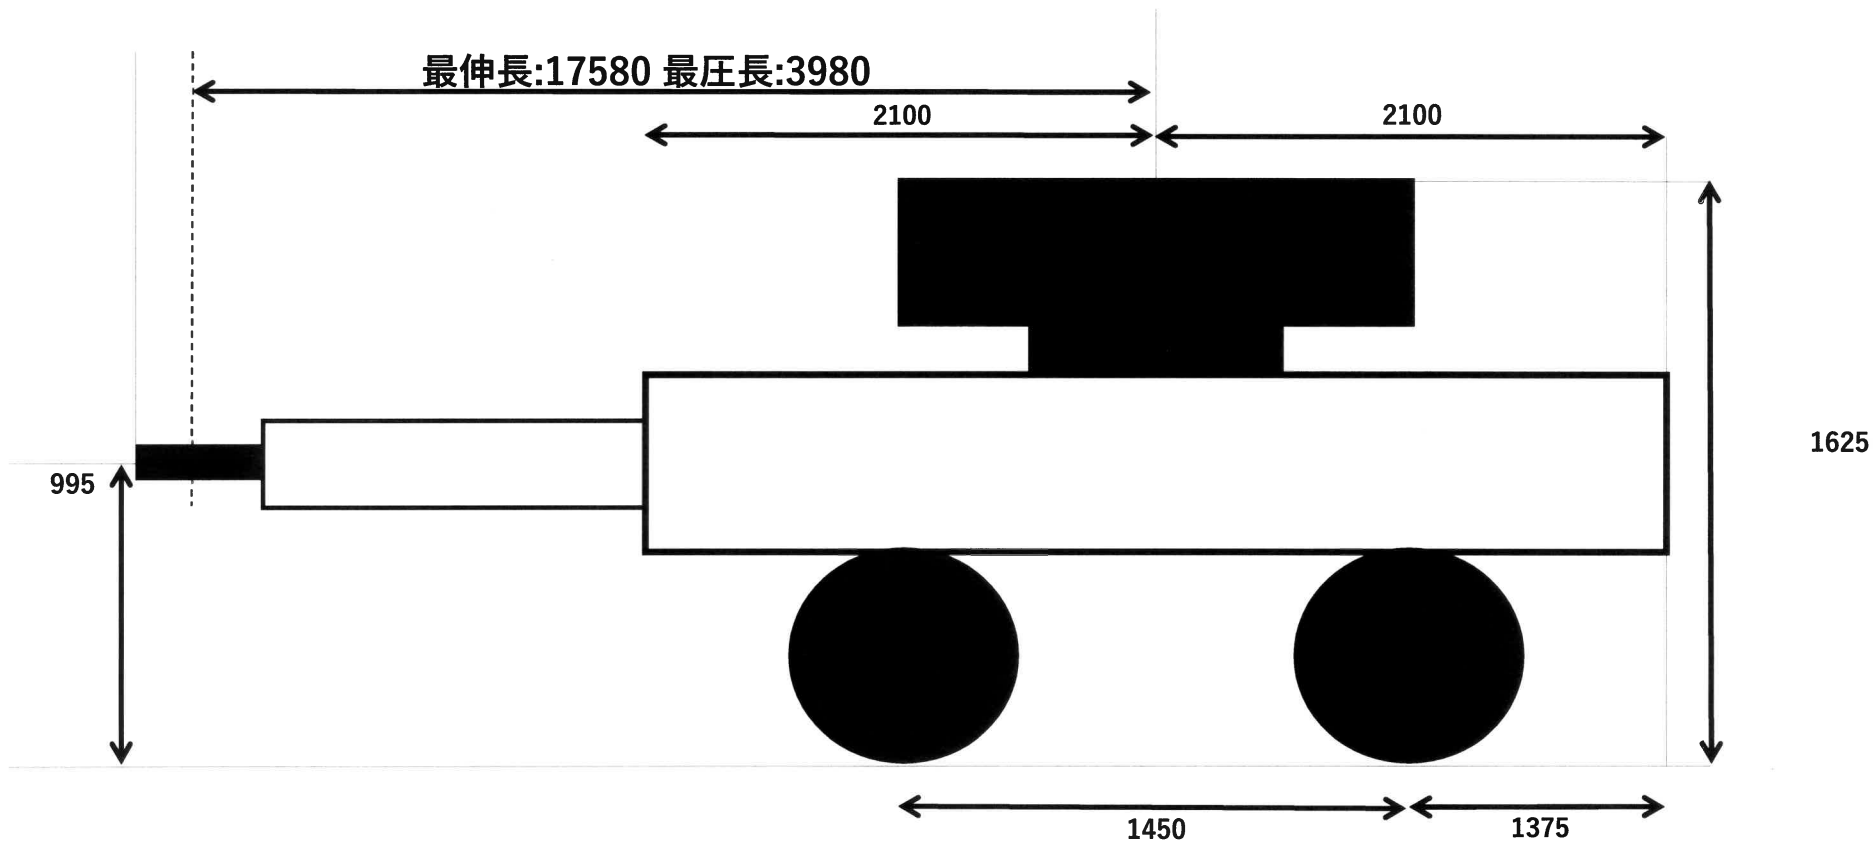

ポールトレーラー(YPF2021改)

一木運送

久留米 99 こ 26・31・32・33・34

最大積載量 18,000